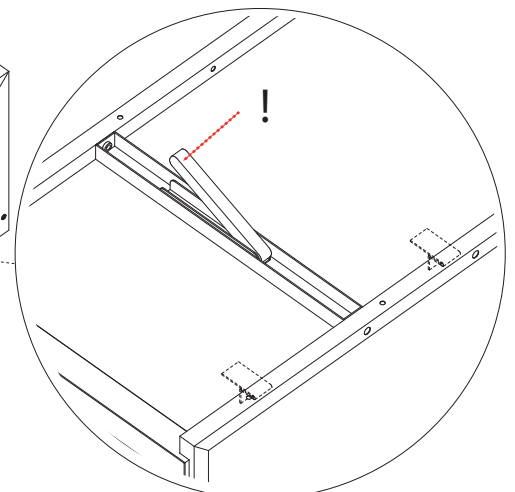

www.debreuyn.de
0049(0)221-47326-0
Giriltzweg 30
D-50829 Köln

- | | | | | |
|-----------|----------|----------|-----------|--------------|
| 4x S 906 | 4x S 908 | 1x S 913 | 1x S 04 | 2x S 911 |
| 14x S 910 | 2x S 905 | 2x S Hut | 4x S Spax | 2x S 85 Spax |

Wichtig!

Auswahl der richtigen Tischhöhe

Bitte wählen Sie die der Körpergröße Ihres Kindes entsprechende Tischhöhe.

- 6. Bohrung 75cm Tischoberkante
- 5. Bohrung 70cm
- 4. Bohrung 65cm
- 3. Bohrung 60cm
- 2. Bohrung 55cm
- 1. Bohrung 50cm

Die Schrägstellung

Nachträgliche Veränderung der Tischhöhe