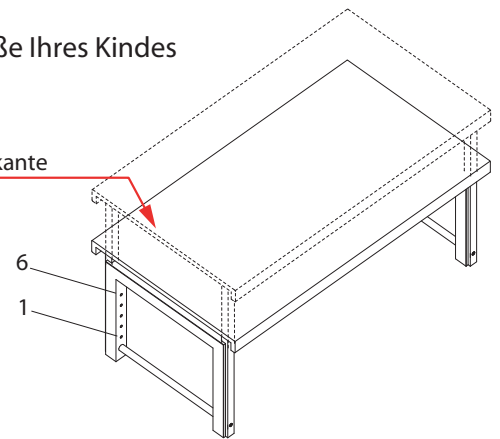

www.debreuyn.de
0049(0)221-47326-0
Giriltzweg 30
D-50829 Köln

- | | | | | |
|-----------|----------|----------|-----------|--------------|
| 4x S 906 | 4x S 908 | 1x S 913 | 1x S 04 | 2x S 911 |
| 14x S 910 | 2x S 905 | 2x S Hut | 4x S Spax | 2x S 85 Spax |

Wichtig!

Auswahl der richtigen Tischhöhe

Bitte wählen Sie die der Körpergröße Ihres Kindes entsprechende Tischhöhe.

- 6. Bohrung 75cm Tischoberkante
- 5. Bohrung 70cm
- 4. Bohrung 65cm
- 3. Bohrung 60cm
- 2. Bohrung 55cm
- 1. Bohrung 50cm

Die Schrägstellung

Nachträgliche Veränderung der Tischhöhe