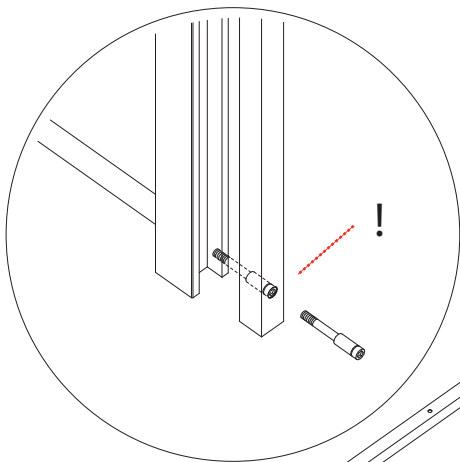

www.debreuyn.de
0049(0)221-47326-0
Giriltzweg 30
D-50829 Köln

- | | | | | |
|-----------|----------|----------|-----------|--------------|
| 4x S 906 | 4x S 908 | 1x S 913 | 1x S 04 | 2x S 911 |
| 14x S 910 | 2x S 905 | 2x S Hut | 4x S Spax | 2x S 85 Spax |

Wichtig!

Auswahl der richtigen Tischhöhe

Bitte wählen Sie die der Körpergröße Ihres Kindes entsprechende Tischhöhe.

- 6. Bohrung 75cm Tischoberkante
- 5. Bohrung 70cm
- 4. Bohrung 65cm
- 3. Bohrung 60cm
- 2. Bohrung 55cm
- 1. Bohrung 50cm