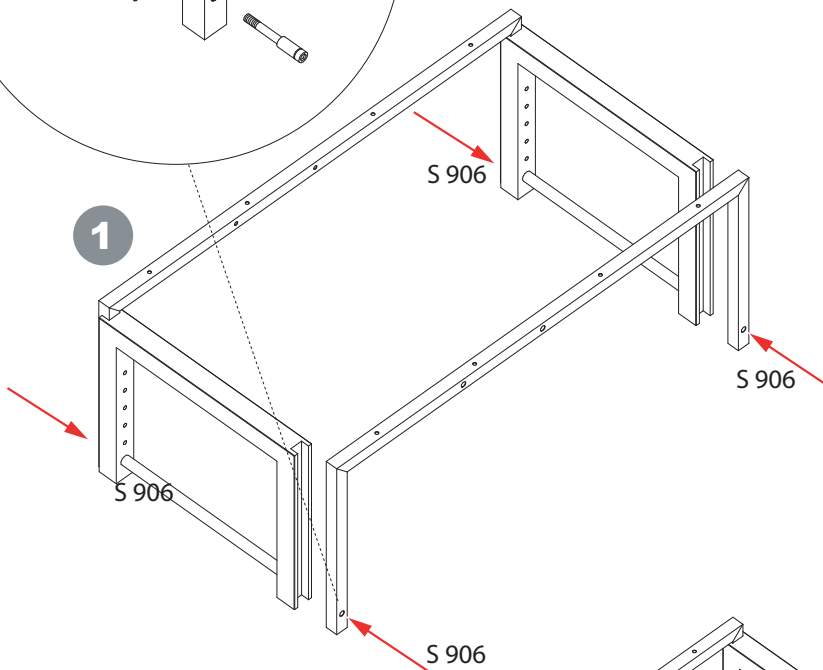

www.debreuyn.de
0049(0)221-47326-0
Giriltzweg 30
D-50829 Köln

- | | | | | |
|-----------|----------|----------|-----------|--------------|
| 4x S 906 | 4x S 908 | 1x S 913 | 1x S 04 | 2x S 911 |
| 14x S 910 | 2x S 905 | 2x S Hut | 4x S Spax | 2x S 85 Spax |

Wichtig!

Auswahl der richtigen Tischhöhe

Bitte wählen Sie die der Körpergröße Ihres Kindes entsprechende Tischhöhe.

- 6. Bohrung 75cm Tischoberkante
- 5. Bohrung 70cm
- 4. Bohrung 65cm
- 3. Bohrung 60cm
- 2. Bohrung 55cm
- 1. Bohrung 50cm

Die Schrägstellung

Nachträgliche Veränderung der Tischhöhe