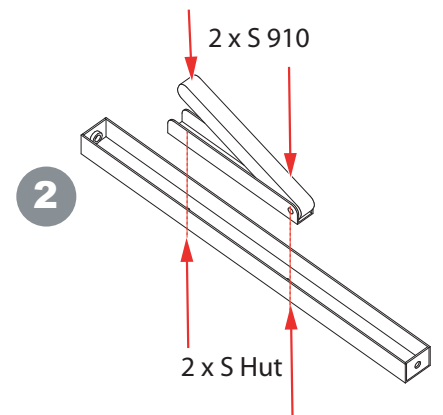

www.debreuyn.de
0049(0)221-47326-0
Giriltzweg 30
D-50829 Köln

- | | | | | |
|-----------|----------|----------|-----------|--------------|
| 4x S 906 | 4x S 908 | 1x S 913 | 1x S 04 | 2x S 911 |
| 14x S 910 | 2x S 905 | 2x S Hut | 4x S Spax | 2x S 85 Spax |

Wichtig!

Auswahl der richtigen Tischhöhe

Bitte wählen Sie die der Körpergröße Ihres Kindes entsprechende Tischhöhe.

- 6. Bohrung 75cm Tischoberkante
- 5. Bohrung 70cm
- 4. Bohrung 65cm
- 3. Bohrung 60cm
- 2. Bohrung 55cm
- 1. Bohrung 50cm

Die Schrägstellung

Nachträgliche Veränderung der Tischhöhe