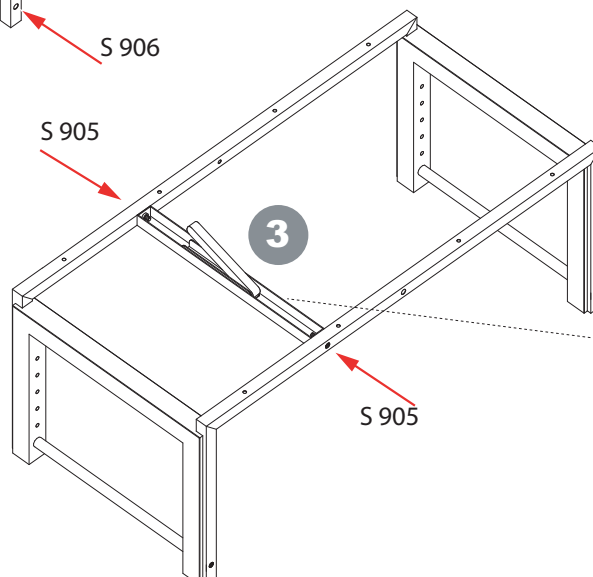

www.debreuyn.de
0049(0)221-47326-0
Giriltzweg 30
D-50829 Köln

- | | | | | |
|-----------|----------|----------|-----------|--------------|
| 4x S 906 | 4x S 908 | 1x S 913 | 1x S 04 | 2x S 911 |
| 14x S 910 | 2x S 905 | 2x S Hut | 4x S Spax | 2x S 85 Spax |

Wichtig!

Auswahl der richtigen Tischhöhe

Bitte wählen Sie die der Körpergröße Ihres Kindes entsprechende Tischhöhe.

- 6. Bohrung 75cm Tischoberkante
- 5. Bohrung 70cm
- 4. Bohrung 65cm
- 3. Bohrung 60cm
- 2. Bohrung 55cm
- 1. Bohrung 50cm

Die Schrägstellung

Nachträgliche Veränderung der Tischhöhe