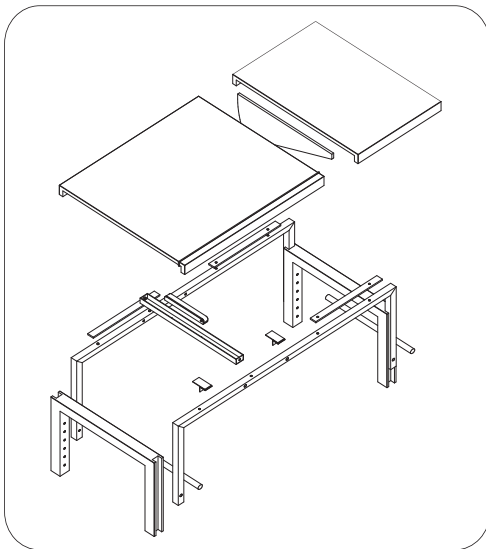

www.debreuyn.de
0049(0)221-47326-0
Giriltzweg 30
D-50829 Köln

- | | | | | |
|-----------|----------|----------|-----------|--------------|
| 4x S 906 | 4x S 908 | 1x S 913 | 1x S 04 | 2x S 911 |
| 14x S 910 | 2x S 905 | 2x S Hut | 4x S Spax | 2x S 85 Spax |

Wichtig!

Auswahl der richtigen Tischhöhe

Bitte wählen Sie die der Körpergröße Ihres Kindes entsprechende Tischhöhe.

- 6. Bohrung 75cm Tischoberkante
- 5. Bohrung 70cm
- 4. Bohrung 65cm
- 3. Bohrung 60cm
- 2. Bohrung 55cm
- 1. Bohrung 50cm

Die Schrägstellung

Nachträgliche Veränderung der Tischhöhe