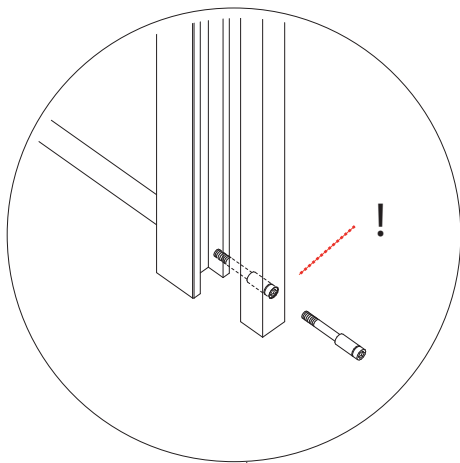

www.debreuyn.de
0049(0)221-47326-0
Giriltzweg 30
D-50829 Köln

4x S 906

8x S 908

1x S 913

1x S 04

Wichtig!

Auswahl der richtigen Tischhöhe

Bitte wählen Sie die der Körpergröße Ihres Kindes entsprechende Tischhöhe.

- 6. Bohrung 75cm Tischoberkante
- 5. Bohrung 70cm
- 4. Bohrung 65cm
- 3. Bohrung 60cm
- 2. Bohrung 55cm
- 1. Bohrung 50cm

2

8x S 908

saubere Unterlage !

1

S 906

S 906

S 906