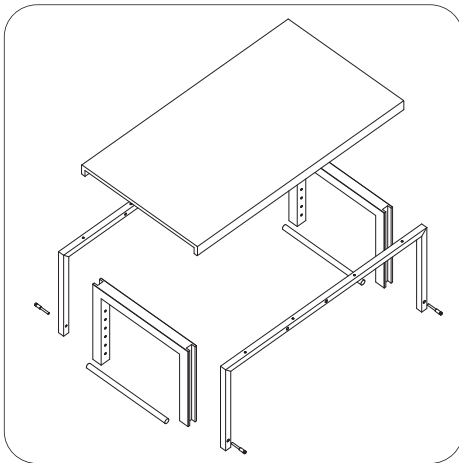

www.debreuyn.de
0049(0)221-47326-0
Giriltzweg 30
D-50829 Köln

4x S 906

8x S 908

1x S 913

1x S 04

Wichtig!

Auswahl der richtigen Tischhöhe

Bitte wählen Sie die der Körpergröße Ihres Kindes entsprechende Tischhöhe.

- 6. Bohrung 75cm Tischoberkante
- 5. Bohrung 70cm
- 4. Bohrung 65cm
- 3. Bohrung 60cm
- 2. Bohrung 55cm
- 1. Bohrung 50cm

2

8x S 908

saubere Unterlage !

1

S 906

S 906

S 906

Nachträgliche Veränderung der Tischhöhe