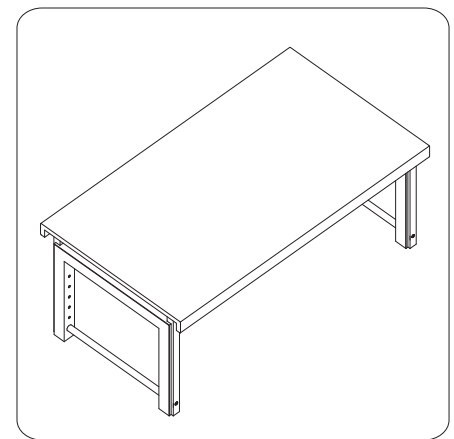

www.debreuyn.de
0049(0)221-47326-0
Giriltzweg 30
D-50829 Köln

4x S 906

8x S 908

1x S 913

1x S 04

Wichtig!

Auswahl der richtigen Tischhöhe

Bitte wählen Sie die der Körpergröße Ihres Kindes entsprechende Tischhöhe.

- 6. Bohrung 75cm Tischoberkante
- 5. Bohrung 70cm
- 4. Bohrung 65cm
- 3. Bohrung 60cm
- 2. Bohrung 55cm
- 1. Bohrung 50cm

2

8x S 908

saubere Unterlage !

1

S 906

S 906

S 906

Nachträgliche Veränderung der Tischhöhe