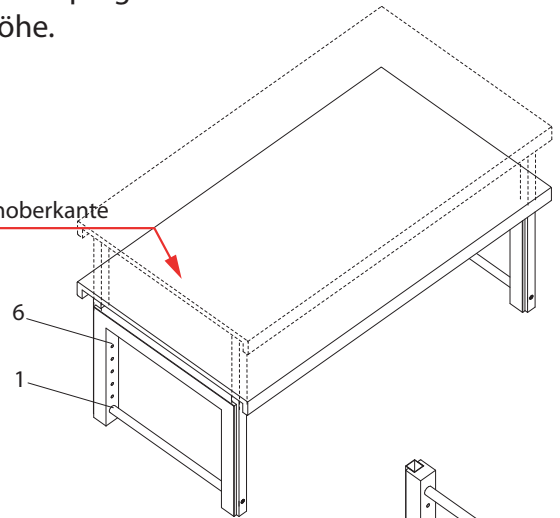

www.debreuyn.de
0049(0)221-47326-0
Giriltzweg 30
D-50829 Köln

4x S 906

8x S 908

1x S 913

1x S 04

Wichtig!

Auswahl der richtigen Tischhöhe

Bitte wählen Sie die der Körpergröße Ihres Kindes entsprechende Tischhöhe.

- 6. Bohrung 75cm Tischoberkante
- 5. Bohrung 70cm
- 4. Bohrung 65cm
- 3. Bohrung 60cm
- 2. Bohrung 55cm
- 1. Bohrung 50cm

2

8x S 908

saubere Unterlage !

1

S 906

S 906

S 906

Nachträgliche Veränderung der Tischhöhe