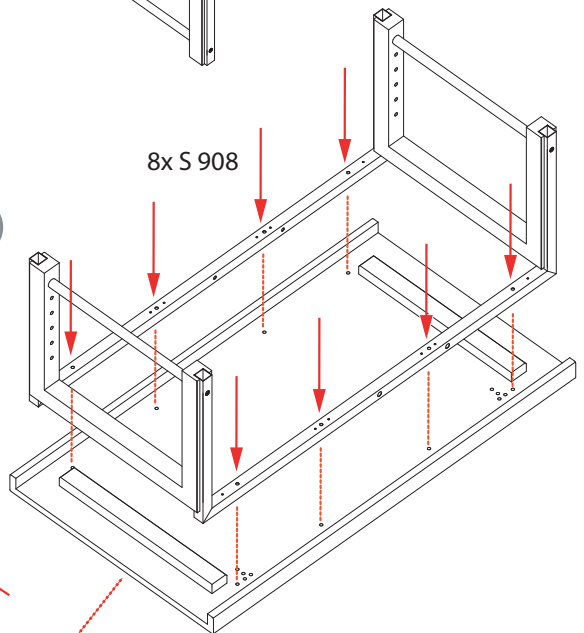

www.debreuyn.de
0049(0)221-47326-0
Giriltzweg 30
D-50829 Köln

4x S 906

8x S 908

1x S 913

1x S 04

Wichtig!

Auswahl der richtigen Tischhöhe

Bitte wählen Sie die der Körpergröße Ihres Kindes entsprechende Tischhöhe.

- 6. Bohrung 75cm Tischoberkante
- 5. Bohrung 70cm
- 4. Bohrung 65cm
- 3. Bohrung 60cm
- 2. Bohrung 55cm
- 1. Bohrung 50cm

2

8x S 908

saubere Unterlage !

1

S 906

S 906

S 906

Nachträgliche Veränderung der Tischhöhe