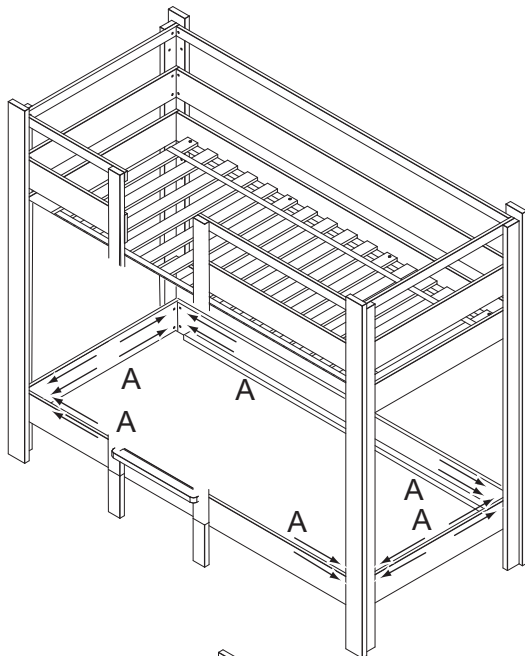

www.debreuyn.de
0049(0)221-47326-0
Girnitzweg 30
D-50829 Köln

- 18 x A 
- 8 x S 
- 1 x N 