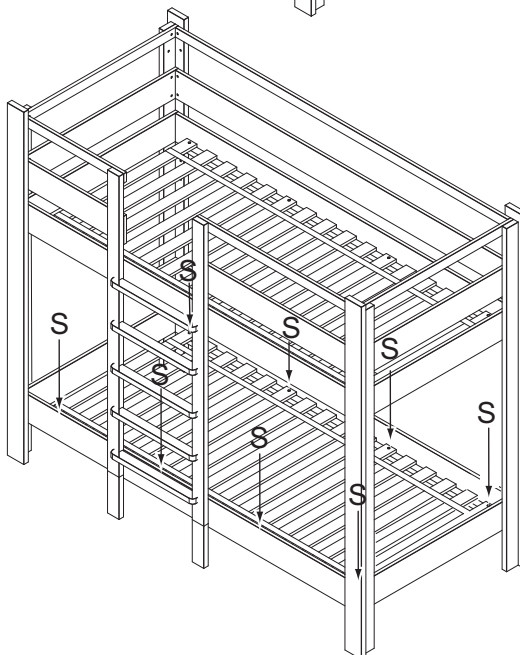

www.debreuyn.de
0049(0)221-47326-0
Girnitzweg 30
D-50829 Köln

- 18 x A 
- 8 x S 
- 1 x N 