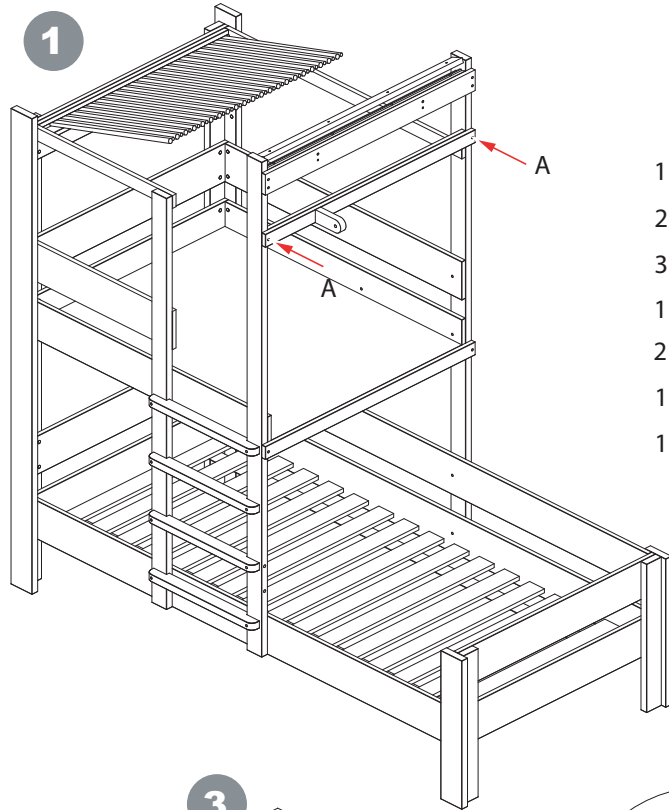

www.debreuyn.de
0049(0)221-47326-0
Giriltzweg 30
D-50829 Köln

- 1 x Z
- 2 x A
- 3 x W
- 1 x N
- 2 x L
- 1 x K
- 1 x D