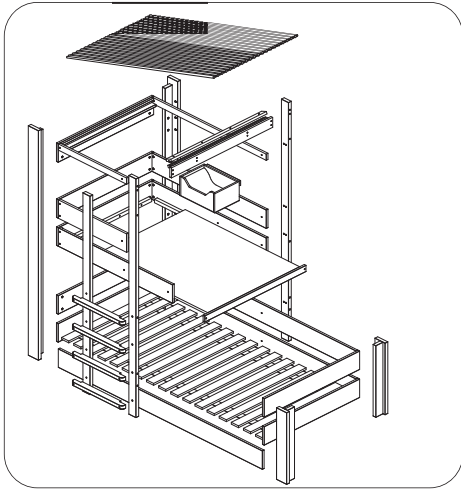

www.debreuyn.de  
0049(0)221-47326-0  
Girrlitzweg 30  
D-50829 Köln

**Wichtig! / Important! / Important!**

1. Achten Sie bei der Benutzung des oberen Bettes durch Kleinkinder (unter 6 Jahren) auf die Gefahr des Herunterfallens.

Die Bambusrohre sind konisch!  
Immer kleines und grosses Rohrende  
nebeneinander legen