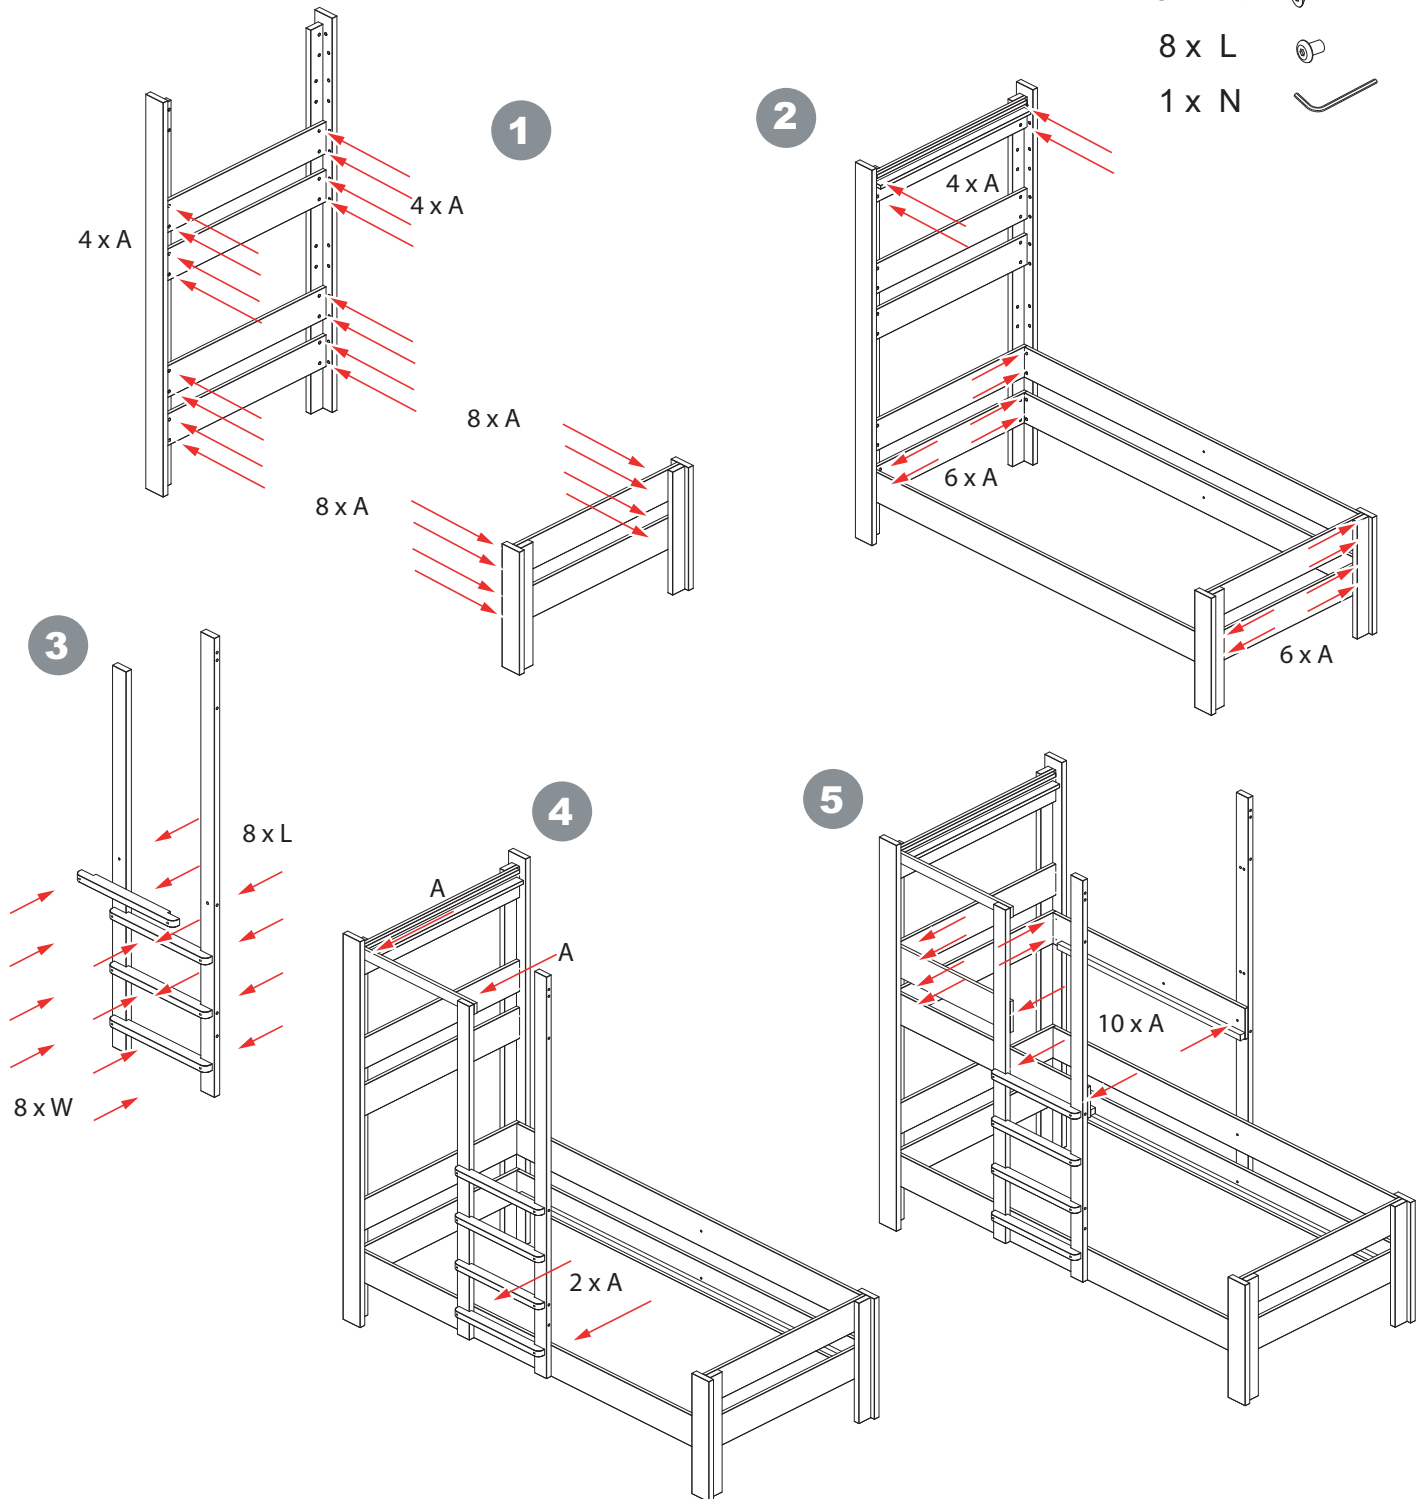

www.debreuyn.de  
0049(0)221-47326-0  
Girrlitzweg 30  
D-50829 Köln

**Wichtig! / Important! / Important!**

1. Achten Sie bei der Benutzung des oberen Bettes durch Kleinkinder (unter 6 Jahren) auf die Gefahr des Herunterfallens.

*Fais attention au danger de tomber à l'utilisation du lit supérieur par de petits enfants (moins de 6 ans).*

Pay attention to the risk of falling down at the use of the upper bed by small children (less than 6 years).

2. Die Dicke der Matratze darf nicht mehr als 14,8 cm betragen.  
*La grosse celui-ci il ne faut pas plus de 14,8 cm que le matelas soit.*  
The thickness of the mattress may not be more than 14,8cm.

- 68 x A 
- 8 x S 
- 13 x S 440 
- 1 x Z 
- 8 x W 
- 8 x L 
- 1 x N 

Die Bambusrohre sind konisch!  
Immer kleines und grosses Rohrende  
nebeneinander legen