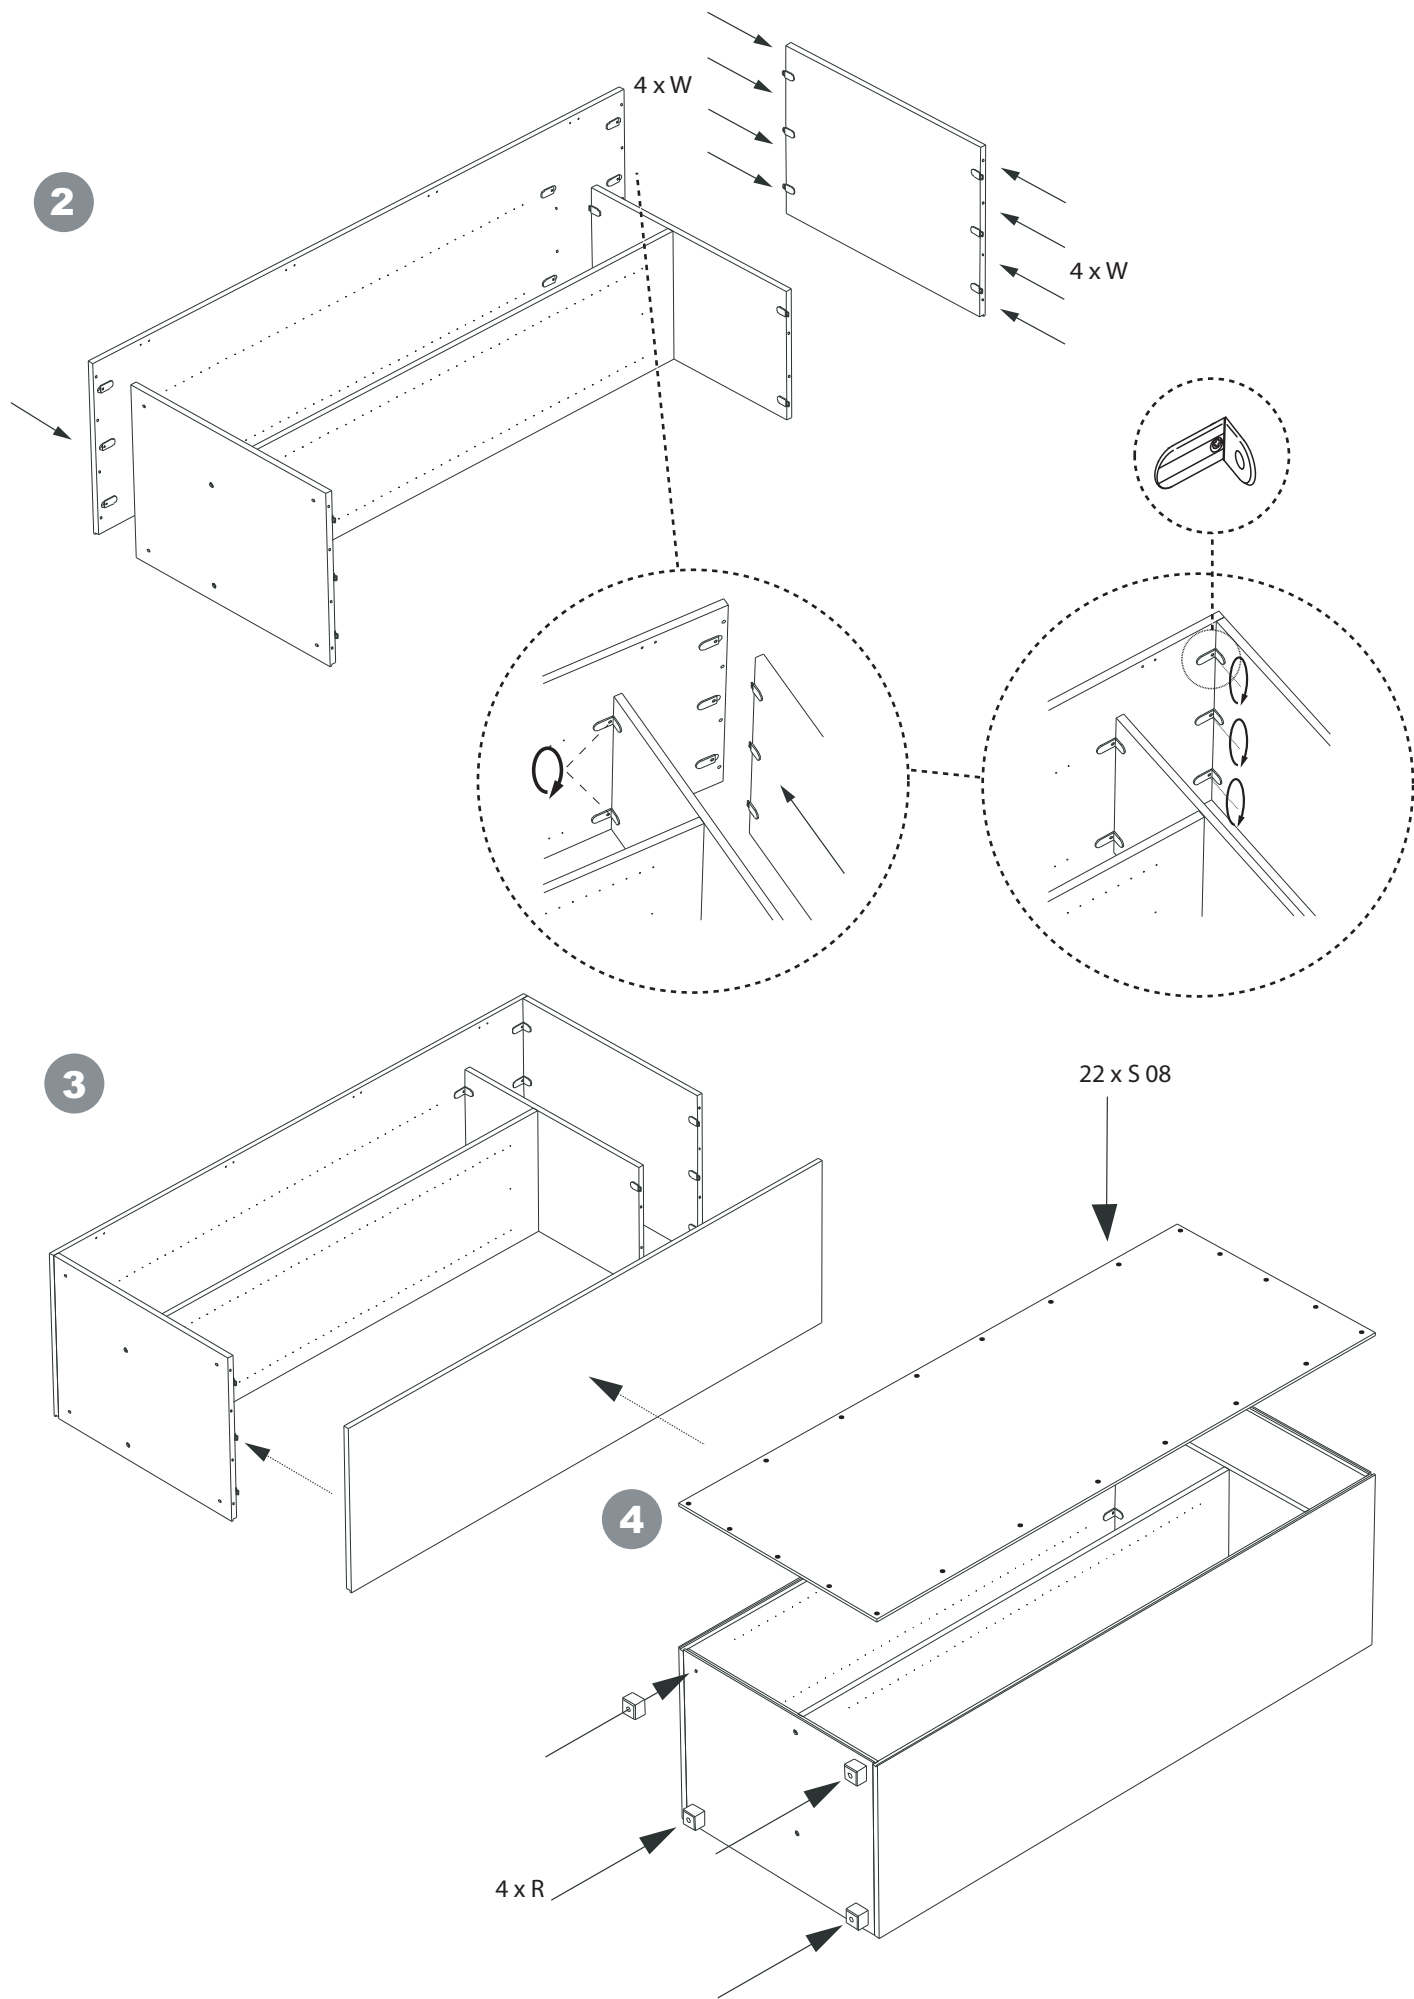

www.debreuyn.de  
0049(0)221-47326-0  
Girrlitzweg 30  
D-50829 Köln

20 x W

4 x M

4 x R

22 x S 08

2 x V

4 x U

1 x Z

2 x Tüрдämpfer

8 x Topfband

1

- 7** Die Türen vorbereiten  
Die Grundplatte vom Topfband lösen,  
und in den vorgesehenen  
Bohrungen befestigen.