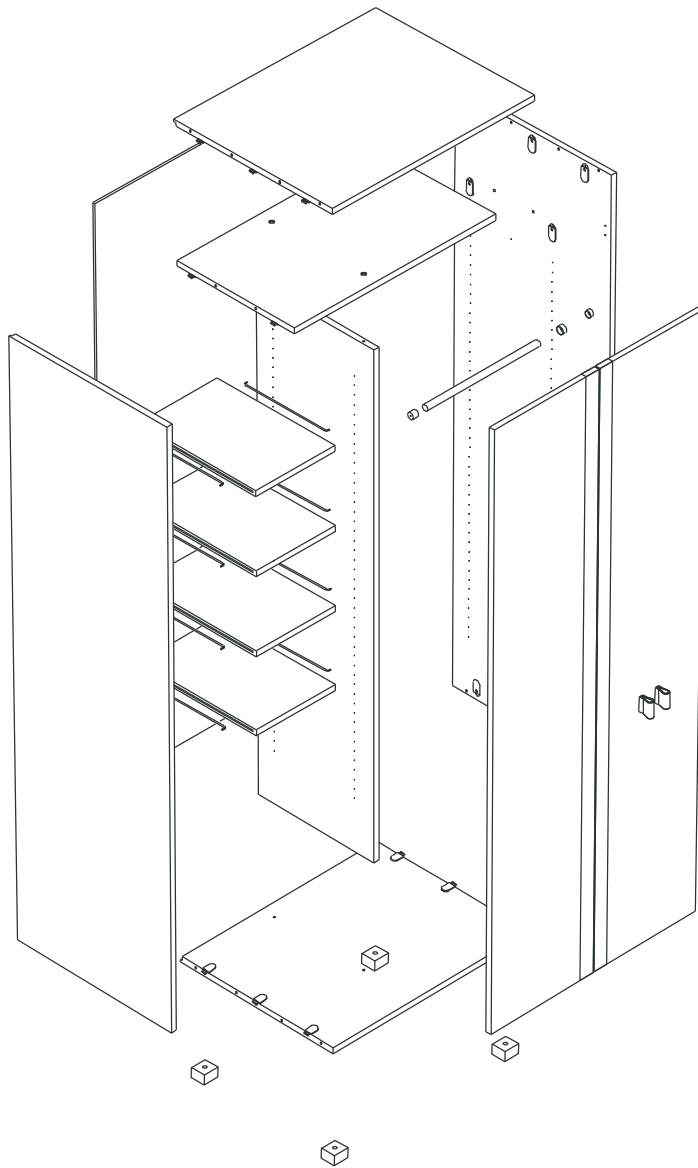

www.debreuyn.de  
0049(0)221-47326-0  
Girrlitzweg 30  
D-50829 Köln

20 x W

4 x M

4 x R

22 x S 08

2 x V

4 x U

1 x Z

2 x Tüрдämpfer

8 x Topfband

1

- 7** Die Türen vorbereiten  
Die Grundplatte vom Topfband lösen,  
und in den vorgesehenen  
Bohrungen befestigen.