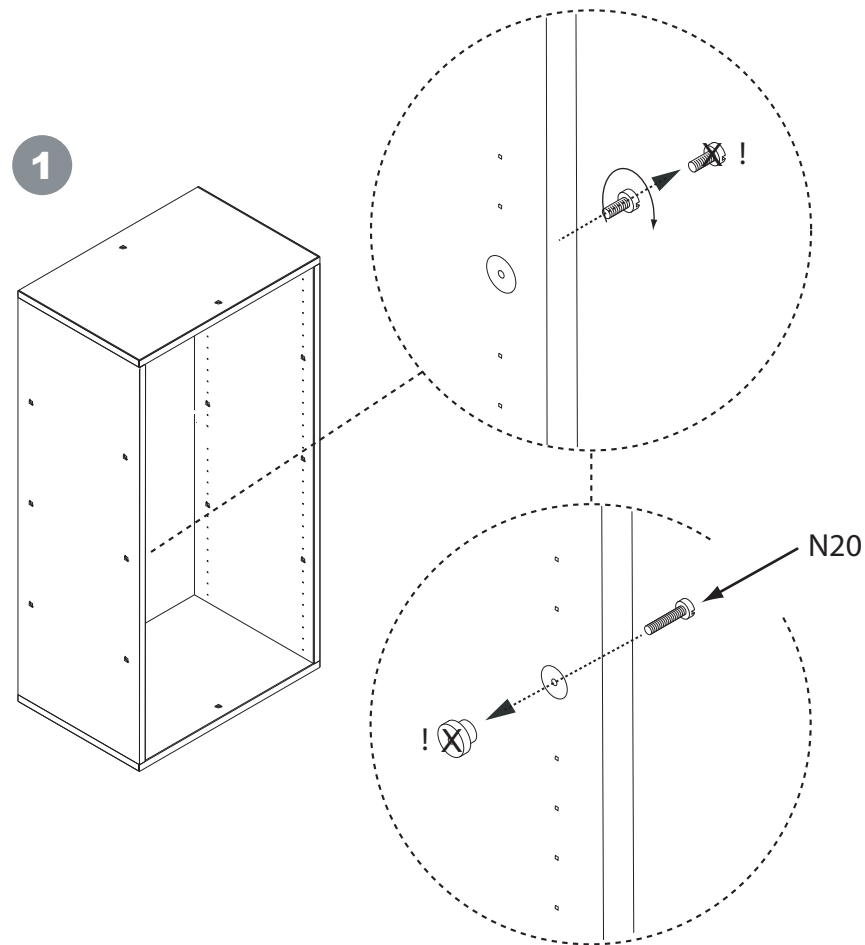

debe.deluxe

Mittelwand für Regale
Ablagestange Metall
Türutensilo Metall/Holz
Hakenleiste Metall/Holz
Türutensilo Stoff

Art. Nr. dba 607
Art. Nr. dba 611
Art. Nr. dba 613
Art. Nr. dba 614
Art. Nr. dba 615

www.debreuyn.de
0049(0)221-47326-0
Girlitzweg 30
D-50829 Köln

2 x N20

2 x N20
2 x N22

Art.614

2 x N20
2 x N22

4 x N20
4 x N22