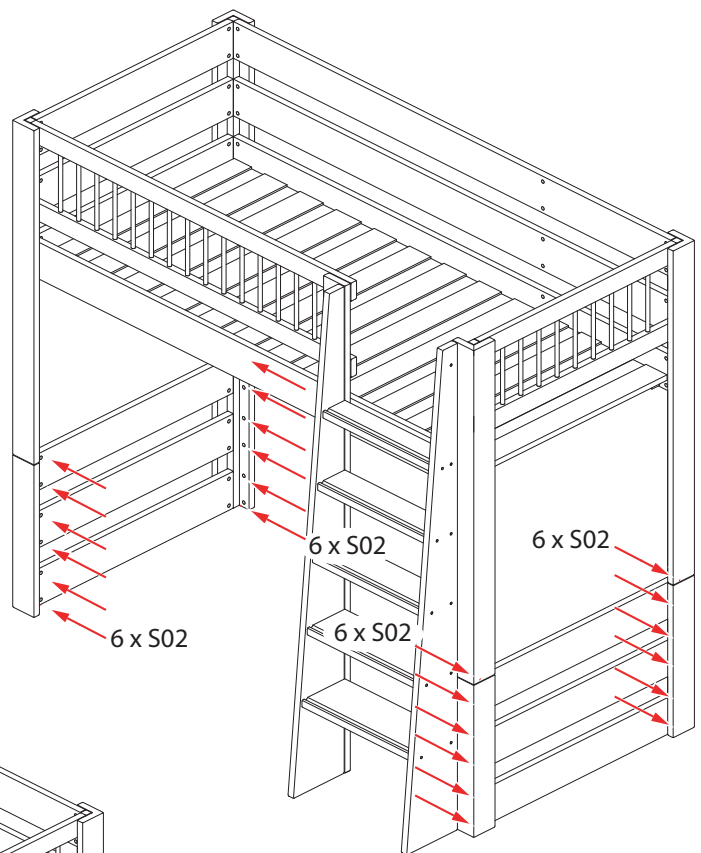

Pay attention to the risk of falling down at the use of the upper bed by small children (less than 6 years).

2. Die Dicke der Matratze darf nicht mehr als 14,8 cm betragen.
La grosse celui-ci il ne faut pas plus de 14,8 cm que le matelas soit.
The thickness of the mattress may not be any more than 14,8cm.

- 1 x Z 
- 48 x S02 
- 8 x S08 

1

2