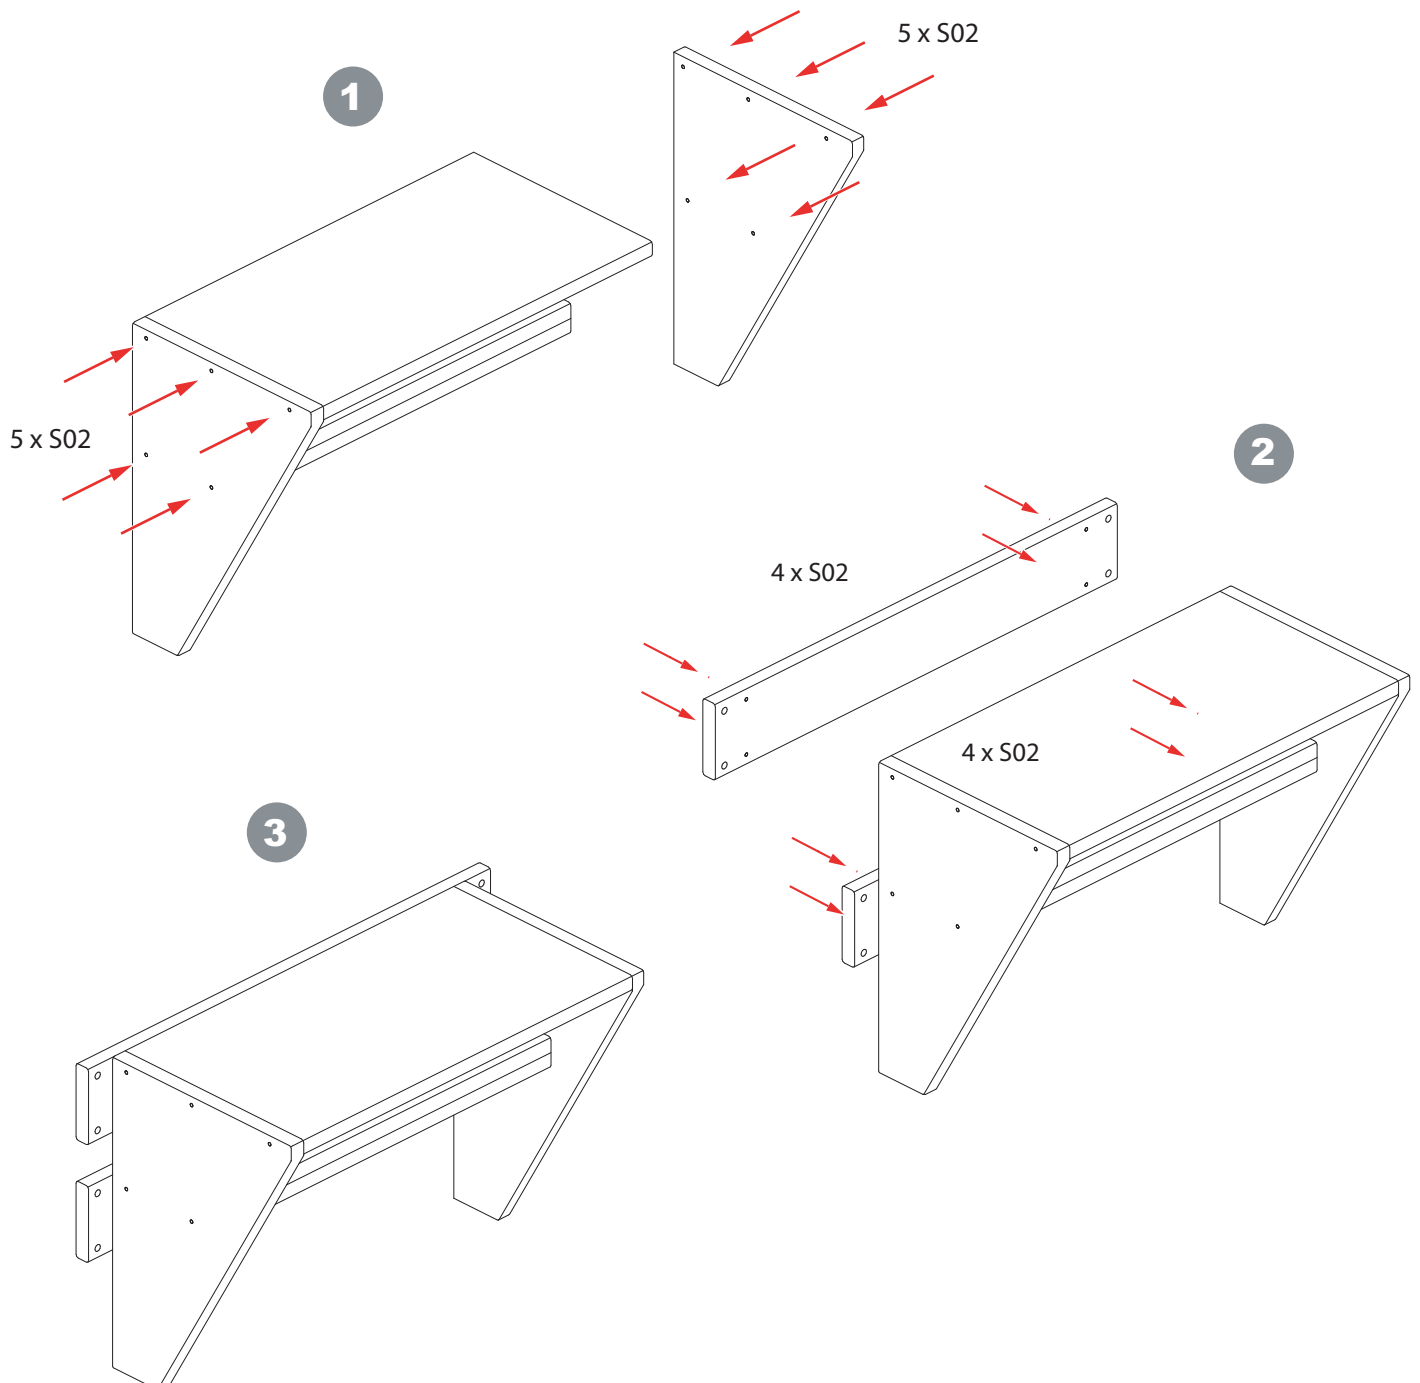

Wichtig! / Important! / Important!

1. Achten Sie bei der Benutzung des oberen Bettes durch Kleinkinder (unter 6 Jahren) auf die Gefahr des Herunterfallens.

Fais attention au danger de tomber à l' utilisation du lit supérieur par de petits enfants (moins de 6 ans).

Pay attention to the risk of falling down at the use of the upper bed by small children (less than 6 years).

2. Die Dicke der Matratze darf nicht mehr als 14,8 cm betragen.
La grosse celui-ci il ne faut pas plus de 14,8 cm que le matelas soit.
The thickness of the mattress may not be any more than 14,8cm.

- 1 x N
- 1 x Z
- 8 x S02
- 18 x S06